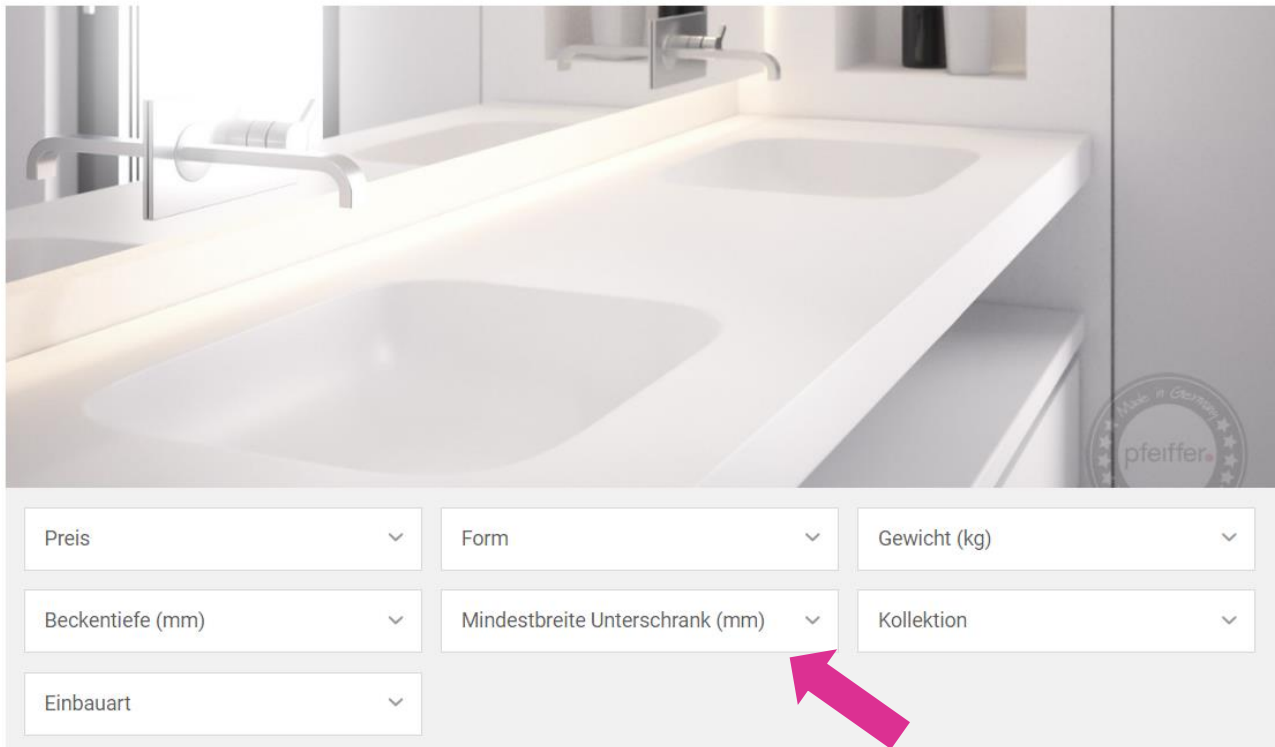

UNIQUAT ACCESSOIRES

OUTDOORMÖBEL

Preis ▾ Form ▾ Gewicht (kg) ▾

Beckentiefe (mm) ▾ Mindestbreite Unterschrank (mm) ▾

Einbauart ▾

Kollektion ^

- MIXA R10
- MIXA R0
- MIXA R60
- MIXA Rundspüle
- MIXA XL

Option 3:

Nutzen Sie die „**Filteroption**“ um die Auswahl einzugrenzen.

VIVARI WASCHBECKEN

Sie können zwischen den **unterschiedlichen Filtern** wählen: z.B. Einbauart, Form oder Kollektion.

- ➔ Klicken Sie hierfür auf die entsprechende **Kategorie**
- ➔ Wählen Sie durch Setzen eines **Häkchens** die gewünschte Filteroption aus.