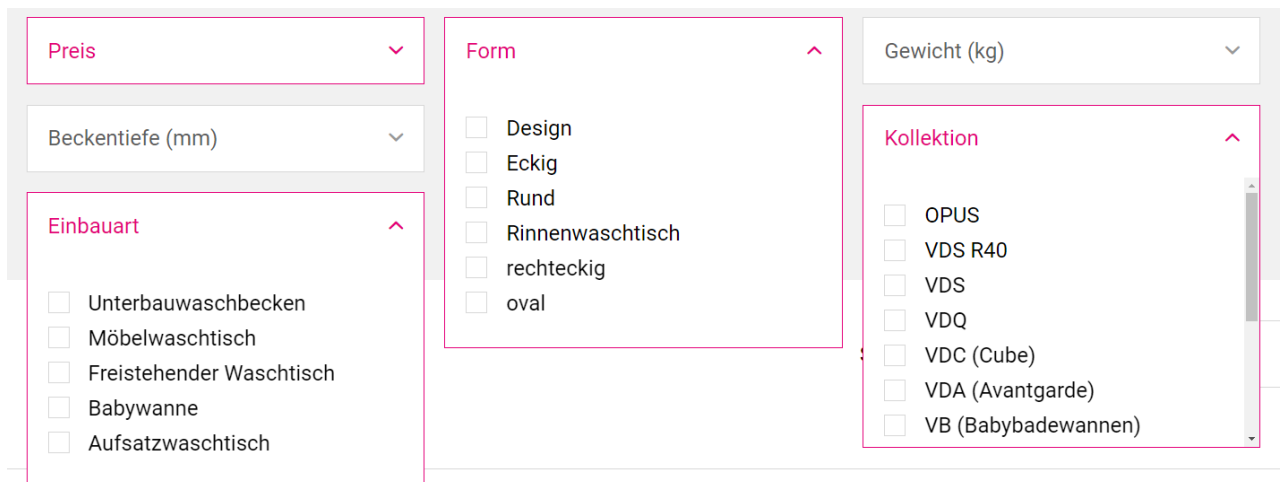

Option 2:

Sie können die Auswahl ebenfalls über den **linken „Menü-Baum“** treffen

MIXA KÜCHENSPÜLE

MIXA KÜCHENSPÜLE

EINZELSPÜLEN
DOPPELSPÜLEN
SPÜLEN ZUBEHÖR

VIVARI WASHBECKEN

MÖBELWASCHTISCHE

REVARI RINNENWASCHTISCH

UNIQUAT ACCESSOIRES

OUTDOORMÖBEL

Preis ▾ Form ▾ Gewicht (kg) ▾

Beckentiefe (mm) ▾ Mindestbreite Unterschrank (mm) ▾

Einbauart ▾

Kollektion ^

- MIXA R10
- MIXA R0
- MIXA R60
- MIXA Rundspüle
- MIXA XL

Option 3:

Nutzen Sie die „**Filteroption**“ um die Auswahl einzugrenzen.

VIVARI WASCHBECKEN

Sie können zwischen den **unterschiedlichen Filtern** wählen: z.B. Einbauart, Form oder Kollektion.

- ➔ Klicken Sie hierfür auf die entsprechende **Kategorie**
- ➔ Wählen Sie durch Setzen eines **Häkchens** die gewünschte Filteroption aus.