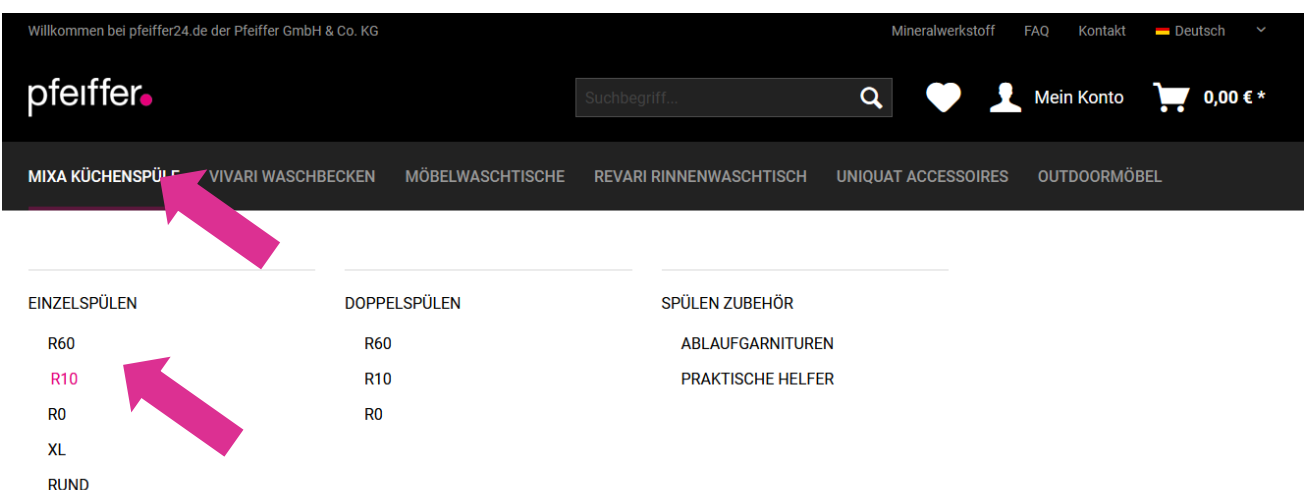

Nutzen Sie den linken Menü-Baum oder das Dropdown-Menü

➔ Hier können Sie weitere Vorgaben festlegen.

Ein Beispiel hierfür:

Sie suchen eine eckige Küchenspüle mit leicht abgerundeten Innenkanten?

➔ Dann wählen Sie **MIXA Küchenspülen > Einzelspülen > R10** aus

Hierfür haben Sie mehrere Möglichkeiten

Option 1:

Sie wählen die Kategorie **oben in der Menüleiste** durch Klicken aus und fahren dann mit dem Mauscursor über die gewählte Kategorie, bis die Unterkategorien erscheinen und wählen dort R10 aus.