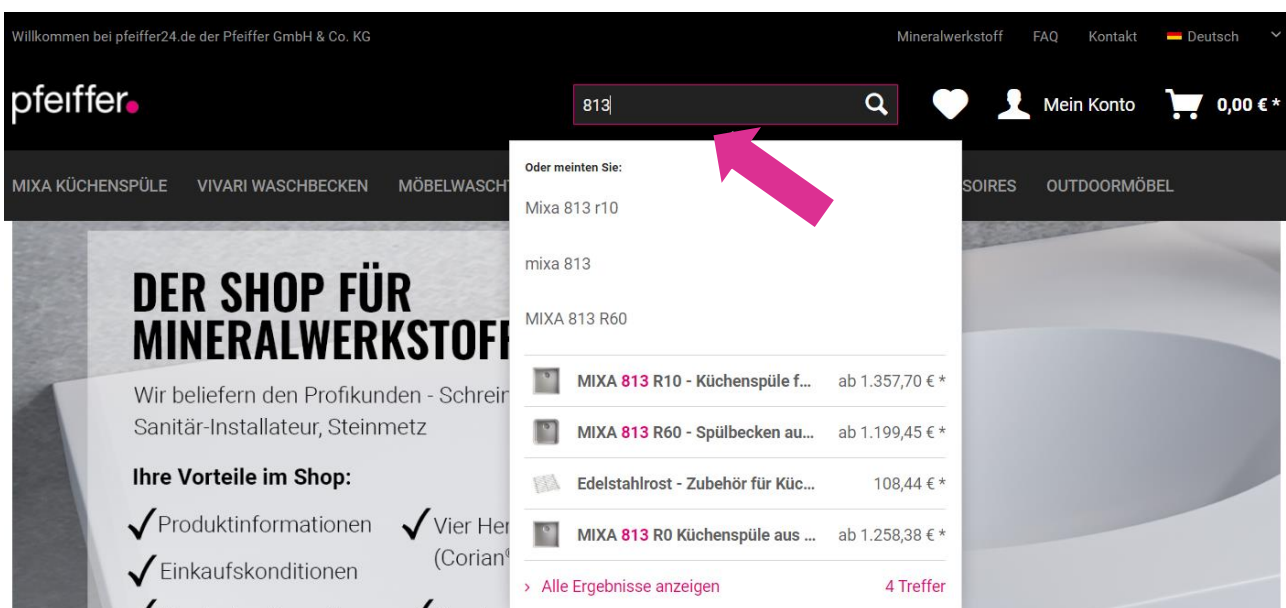

Nutzen Sie die „**Filteroption**“ um die Auswahl einzugrenzen.

VIVARI WASCHBECKEN

Sie können zwischen den **unterschiedlichen Filtern** wählen: z.B. Einbauart, Form oder Kollektion.

- ➔ Klicken Sie hierfür auf die entsprechende **Kategorie**
- ➔ Wählen Sie durch Setzen eines **Häkchens** die gewünschte Filteroption aus.

03 Suchleiste

Sie kennen sich bereits mit unseren Produkten aus?

- Dann können Sie auch direkt durch Eingabe des **Produktnamens** in der Suchleiste zum gewünschten Artikel gelangen

- Für die Suche über die Suchleiste genügen i.d.R. bereits **Bestandteile des Namens** wie die Modellnummer aus z.B. „813“ für „MIXA 813 R10“