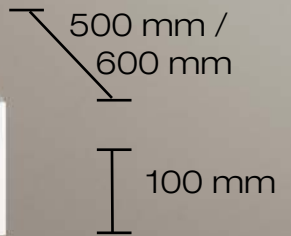

m10

modula10

Geschlossene Bauweise

Maßanfertigung

Maßanfertigung

500 mm /
600 mm

100 mm

Maßanfertigung

700 mm /
800 mm

Maßanfertigung

modula10

Offene Bauweise

+

+

modula10

Systemdetails

Alle Elemente sind bis in die kleinsten Details durchdacht und mit höchstem Designanspruch an Front und Korpus. Passgenaue Anschlüsse für Eckventile und Durchlauferhitzer.

M10-WTP-X Waschtischplatte

Maßanfertigung