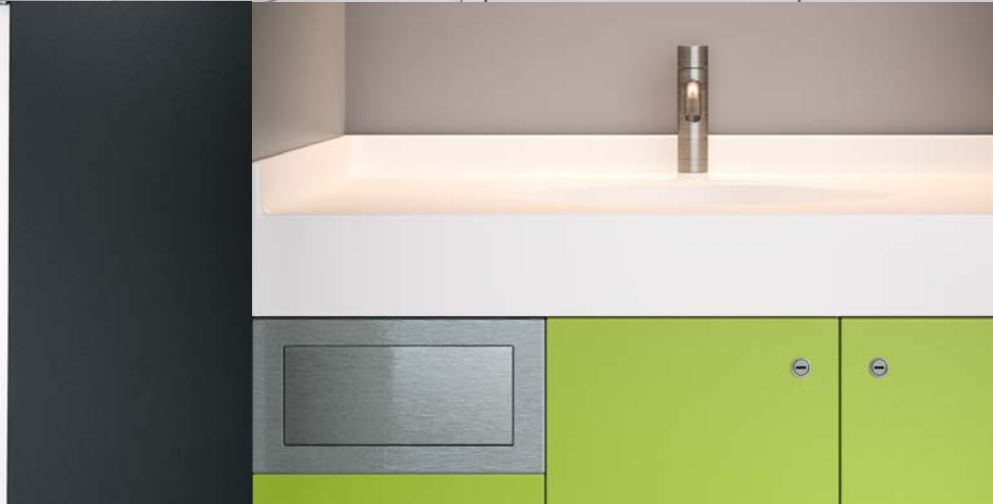

M10-PE-X Papierentnahme

- Integriert in WTP
- In Front Systemtür
- Hinter Spiegel

M10-SPS-X Spiegel

- ohne Unterbau
- Mit Unterbau für Licht und Papier

M10-WTZ-C Unterbauschrankdetails

- mit Schloss
- ohne Schloss