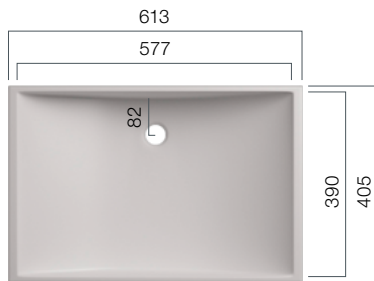

VDA 58

Depth: 122 mm

VDA 58.370