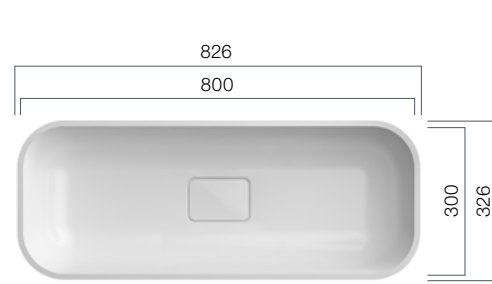

VDQ 570.300.R80

Beckentiefe: 110 mm

VDQ 570.370.R80

Beckentiefe: 110 mm

VDQ 800.370.R80

Beckentiefe: 110 mm

VDQ-Series

Sit-on Basin - Design

Individual bathroom design by PFEIFFER – Your oasis of relaxation. The pleasure of purity and elegance. Choose your preferred style and enjoy it.

VDQ 470.300.R80 TOP

Beckentiefe: 110 mm;
Höhe Waschtisch: 140 mm

VDQ 470.370.R80 TOP

Beckentiefe: 110 mm;
Höhe Waschtisch: 140 mm

VDQ 800.300.R80 TOP

Beckentiefe: 110 mm;
Höhe Waschtisch: 140 mm

VDQ 570.300.R80 TOP

Beckentiefe: 110 mm;
Höhe Waschtisch: 140 mm

VDQ 570.370.R80 TOP