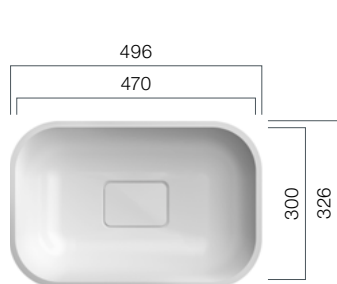

VDQ 470.300.R80 TOP

Beckentiefe: 110 mm;
Höhe Waschtisch: 140 mm