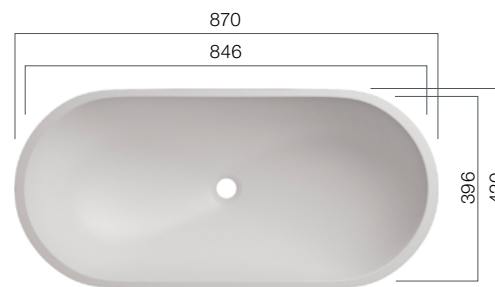

VB 67

Depth: 143 mm

VB 68

Depth 172 mm

VB 800

Depth: 70 mm

VB 85

Depth: 250 mm