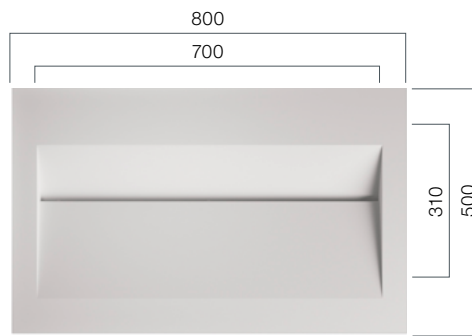

PURE SLOT 800

Depth: 80 mm