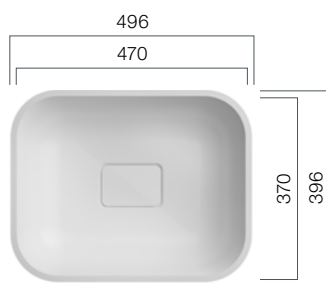

VDQ 570.300.R80

Beckentiefe: 110 mm

VDQ 570.370.R80

Beckentiefe: 110 mm

VDQ 800.370.R80

Beckentiefe: 110 mm

VDQ-Series

Sit-on Basin - Design

Individual bathroom design by PFEIFFER – Your oasis of relaxation. The pleasure of purity and elegance. Choose your preferred style and enjoy it.

VDQ 470.300.R80 TOP

Beckentiefe: 110 mm;
Höhe Waschtisch: 140 mm

VDQ 470.370.R80 TOP

Beckentiefe: 110 mm;
Höhe Waschtisch: 140 mm

VDQ 800.300.R80 TOP

Beckentiefe: 110 mm;
Höhe Waschtisch: 140 mm

VDQ 570.300.R80 TOP

Beckentiefe: 110 mm;
Höhe Waschtisch: 140 mm

VDQ 570.370.R80 TOP