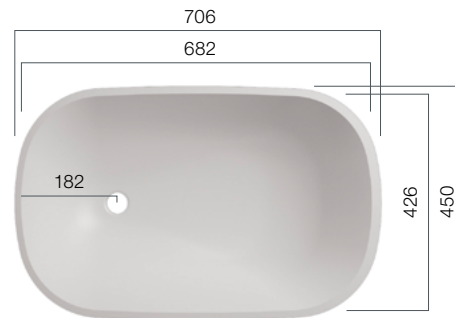

VO 42

Depth: 111 mm

VO 48

Depth: 124 mm

VO 53

Depth: 142 mm

VO 57

Depth: 135 mm

VB 67

Depth: 143 mm

VB 68

Depth 172 mm

VB 800

Depth: 70 mm

VB 85

Depth: 250 mm