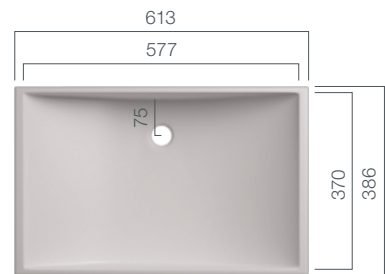

Depth: 122 mm