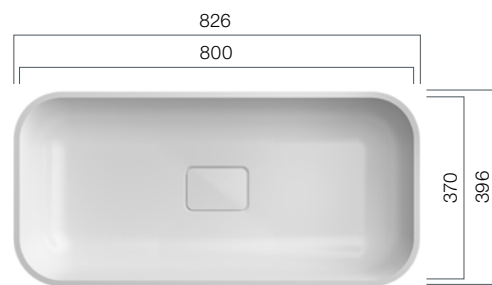

VDQ 470.370.R80 TOP

Beckentiefe: 110 mm;
Höhe Waschtisch: 140 mm

VDQ 800.300.R80 TOP

Beckentiefe: 110 mm;
Höhe Waschtisch: 140 mm

VDQ 570.300.R80 TOP

Beckentiefe: 110 mm;
Höhe Waschtisch: 140 mm

VDQ 570.370.R80 TOP

Beckentiefe: 110 mm;
Höhe Waschtisch: 140 mm

VDQ 800.370.R80 TOP

Beckentiefe: 110 mm;
Höhe Waschtisch: 140 mm

● SLOT 1 & 2

Linear Drain Vanity

Outstanding design for purists. Your place for personality. Combine PURE Slot with PFEIFFER P32 cabinets.