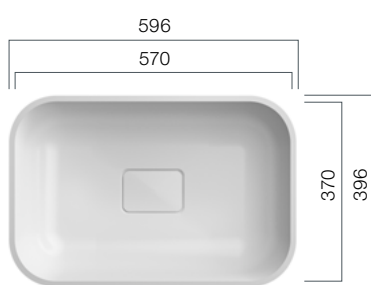

VDQ 470.370.R80 TOP

Beckentiefe: 110 mm;
Höhe Waschtisch: 140 mm

VDQ 800.300.R80 TOP

Beckentiefe: 110 mm;
Höhe Waschtisch: 140 mm

VDQ 570.300.R80 TOP

Beckentiefe: 110 mm;
Höhe Waschtisch: 140 mm

VDQ 570.370.R80 TOP

Beckentiefe: 110 mm;
Höhe Waschtisch: 140 mm

VDQ 800.370.R80 TOP

Beckentiefe: 110 mm;
Höhe Waschtisch: 140 mm

● SLOT 1 & 2

Linear Drain Vanity

Outstanding design for purists. Your place for personality. Combine PURE Slot with PFEIFFER P32 cabinets.