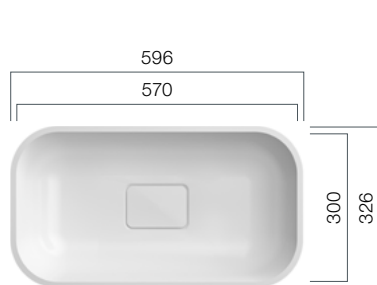

VDQ 470.370.R80 TOP

Beckentiefe: 110 mm;
Höhe Waschtisch: 140 mm

VDQ 800.300.R80 TOP

Beckentiefe: 110 mm;
Höhe Waschtisch: 140 mm

VDQ 570.300.R80 TOP

Beckentiefe: 110 mm;
Höhe Waschtisch: 140 mm

VDQ 570.370.R80 TOP

Beckentiefe: 110 mm;
Höhe Waschtisch: 140 mm

VDQ 800.370.R80 TOP

Beckentiefe: 110 mm;
Höhe Waschtisch: 140 mm

● SLOT 1 & 2

Linear Drain Vanity

Outstanding design for purists. Your place for personality. Combine PURE Slot with PFEIFFER P32 cabinets.