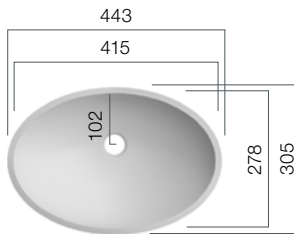

VO 42

Depth: 111 mm

VO 48

Depth: 124 mm

VO 53

Depth: 142 mm

VO 57

Depth: 135 mm