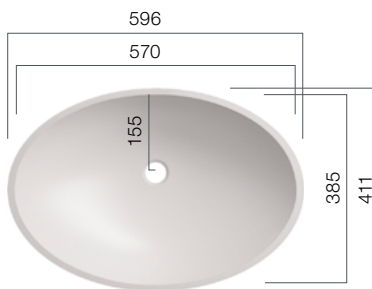

VO 42

Depth: 111 mm

VO 48

Depth: 124 mm

VO 53

Depth: 142 mm

VO 57

Depth: 135 mm