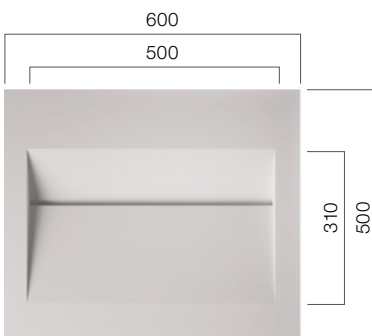

● SLOT 1 & 2

Linear Drain Vanity

Outstanding design for purists. Your place for personality. Combine PURE Slot with PFEIFFER P32 cabinets.

SLOT 600