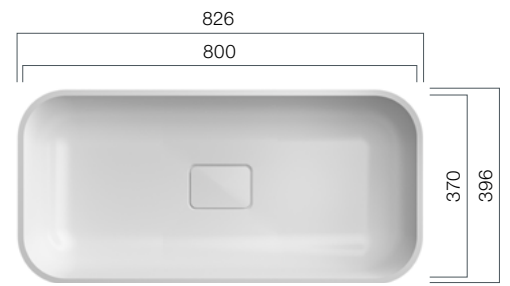

VDQ 570.300.R80

Beckentiefe: 110 mm

VDQ 570.370.R80

Beckentiefe: 110 mm

VDQ 800.370.R80

Beckentiefe: 110 mm

VDQ-Series

Sit-on Basin - Design